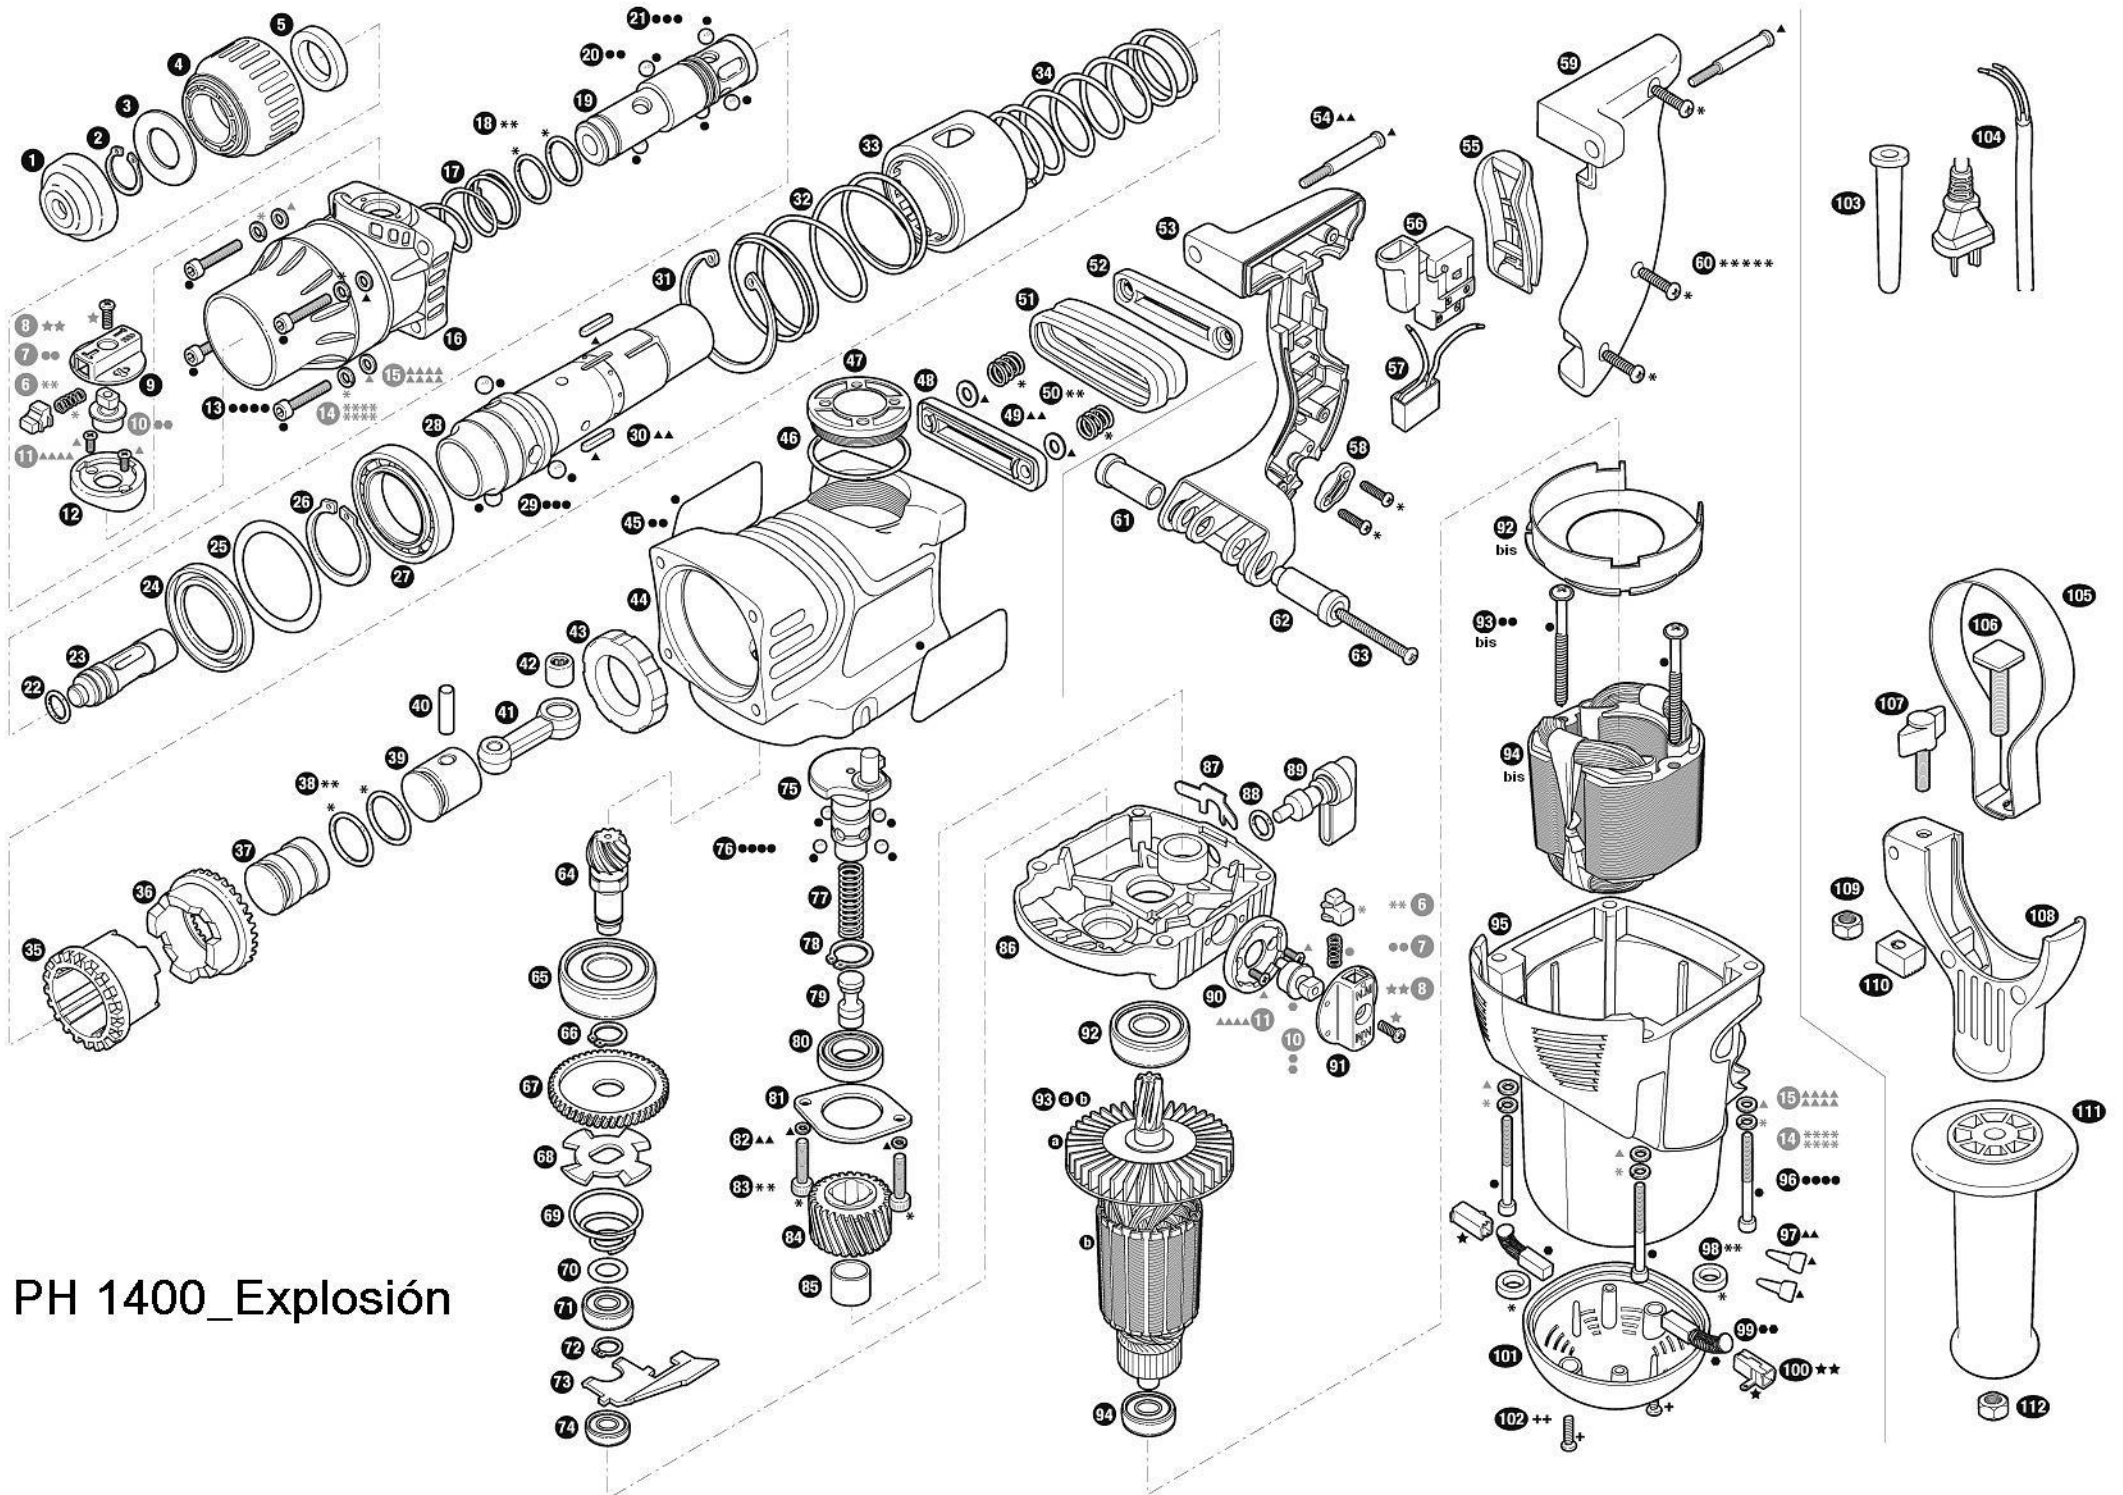

99	315006	ESCOBILLA (JUEGO) PH1400	PH1400	2
100	316006	PORTA ESCOBILLA PH1400	PH1400	2
101	309012	TAPA INFERIOR PH1400	PH1400	1
102	301015	TORN.TAPA INFERIOR PH1400	PH1400	3
103	312039	PASACABLE PH1400	PH1400	1
104	319004	CABLE SALIDA PH1400	PH1400	1
105-112	326006	MANGO AUX.COMP. PH1400	PH1400	1

	326012	MECHA SDS PLUS PH1400	PH1400	1
	326014	CINCEL SDS PLUS PH1400	PH1400	1
	326010	GRASA P/PISTON PH1400	PH1400	1

PH 1400_Explosión