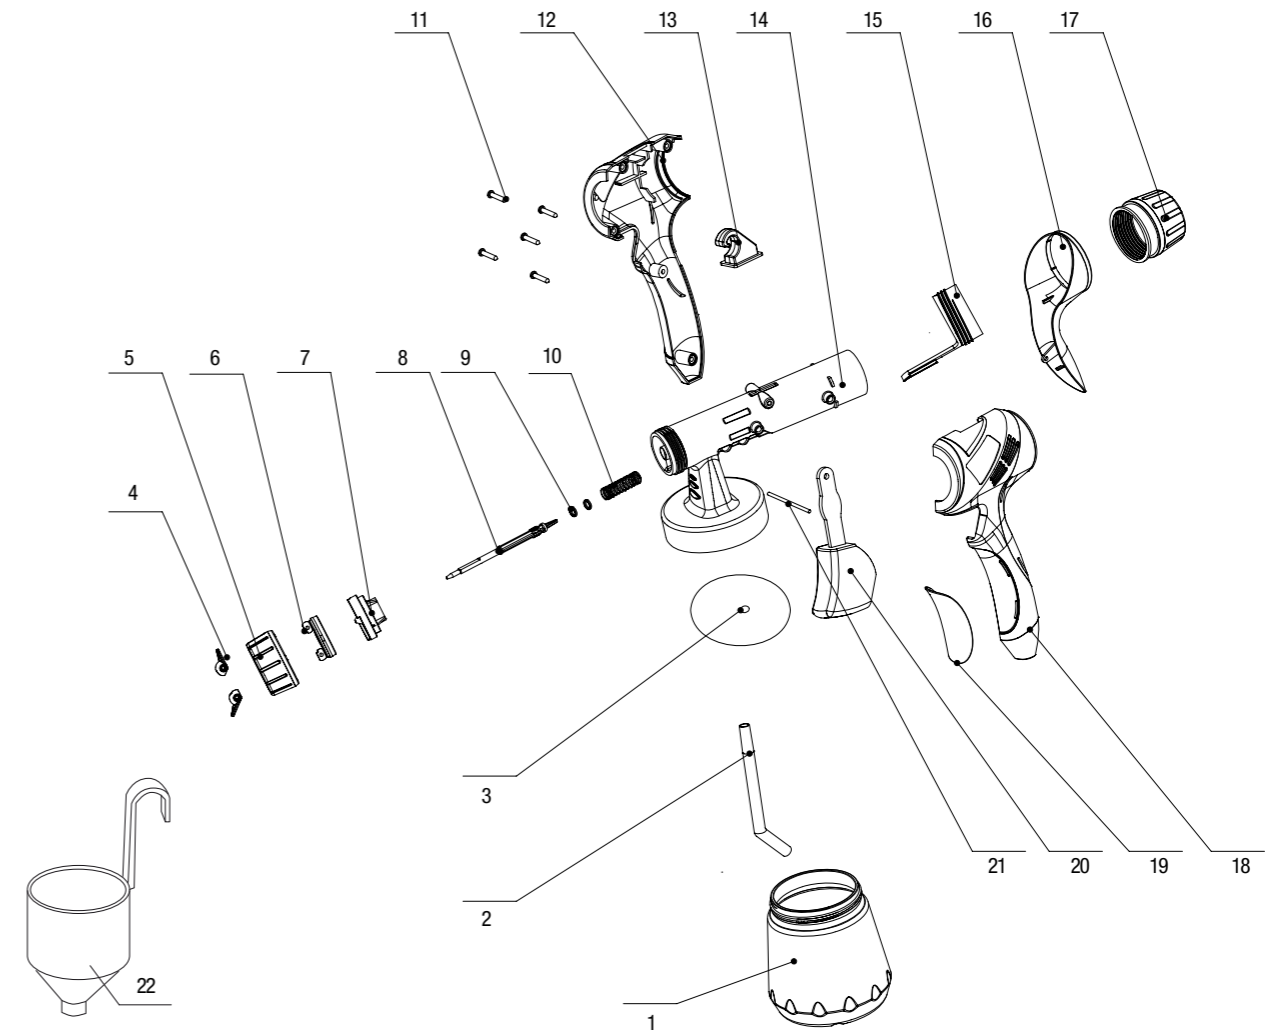

DESPIECE BASE		
ART	Nº	DESCRIPCION
P120/02	8	SWITCH INTERRUPTOR P/ P120
P120/04	21	CORREA DE TRANSPORTE PARA P120
P120/05	4	FILTRO DE AIRE PARA P120
P120/07	7 9 10 12	MOTOR Y TURBINA CON CABLES PARA P120
P120/08	1 2	CABLE DE ALIMENTACION PARA P120
P120/10	5 6 13 14 15 16 20 21	CARCASA DE TURBINA PARA P120
P120/12	3	TAPA DE FILTRO PARA P120
P120/17	17 18 19	TUBO DE ALIMENTACIÓN AIRE PLÁSTICO PARA P120

DESPIECE PISTOLA		
ART	Nº	DESCRIPCION
P120/01	4 5 6 7 8 9 10	KIT DE PICO Y AGUJA PARA P120
P130/03	3	JUNTA DEPÓSITO PARA P120/P130
P120/09	11 12 13 16 17 18	CARCASA DE PICO PARA P120
P120/11	20	GATILLO CON RESORTE PARA P120
P120/14	21 14	CUERPO CONECTOR A PICO PARA P120
P130/6	1	DEPÓSITO Y SUCCIONADOR P/ P120-P130
P130/15	22	DOSIFICADOR PARA P120-P130