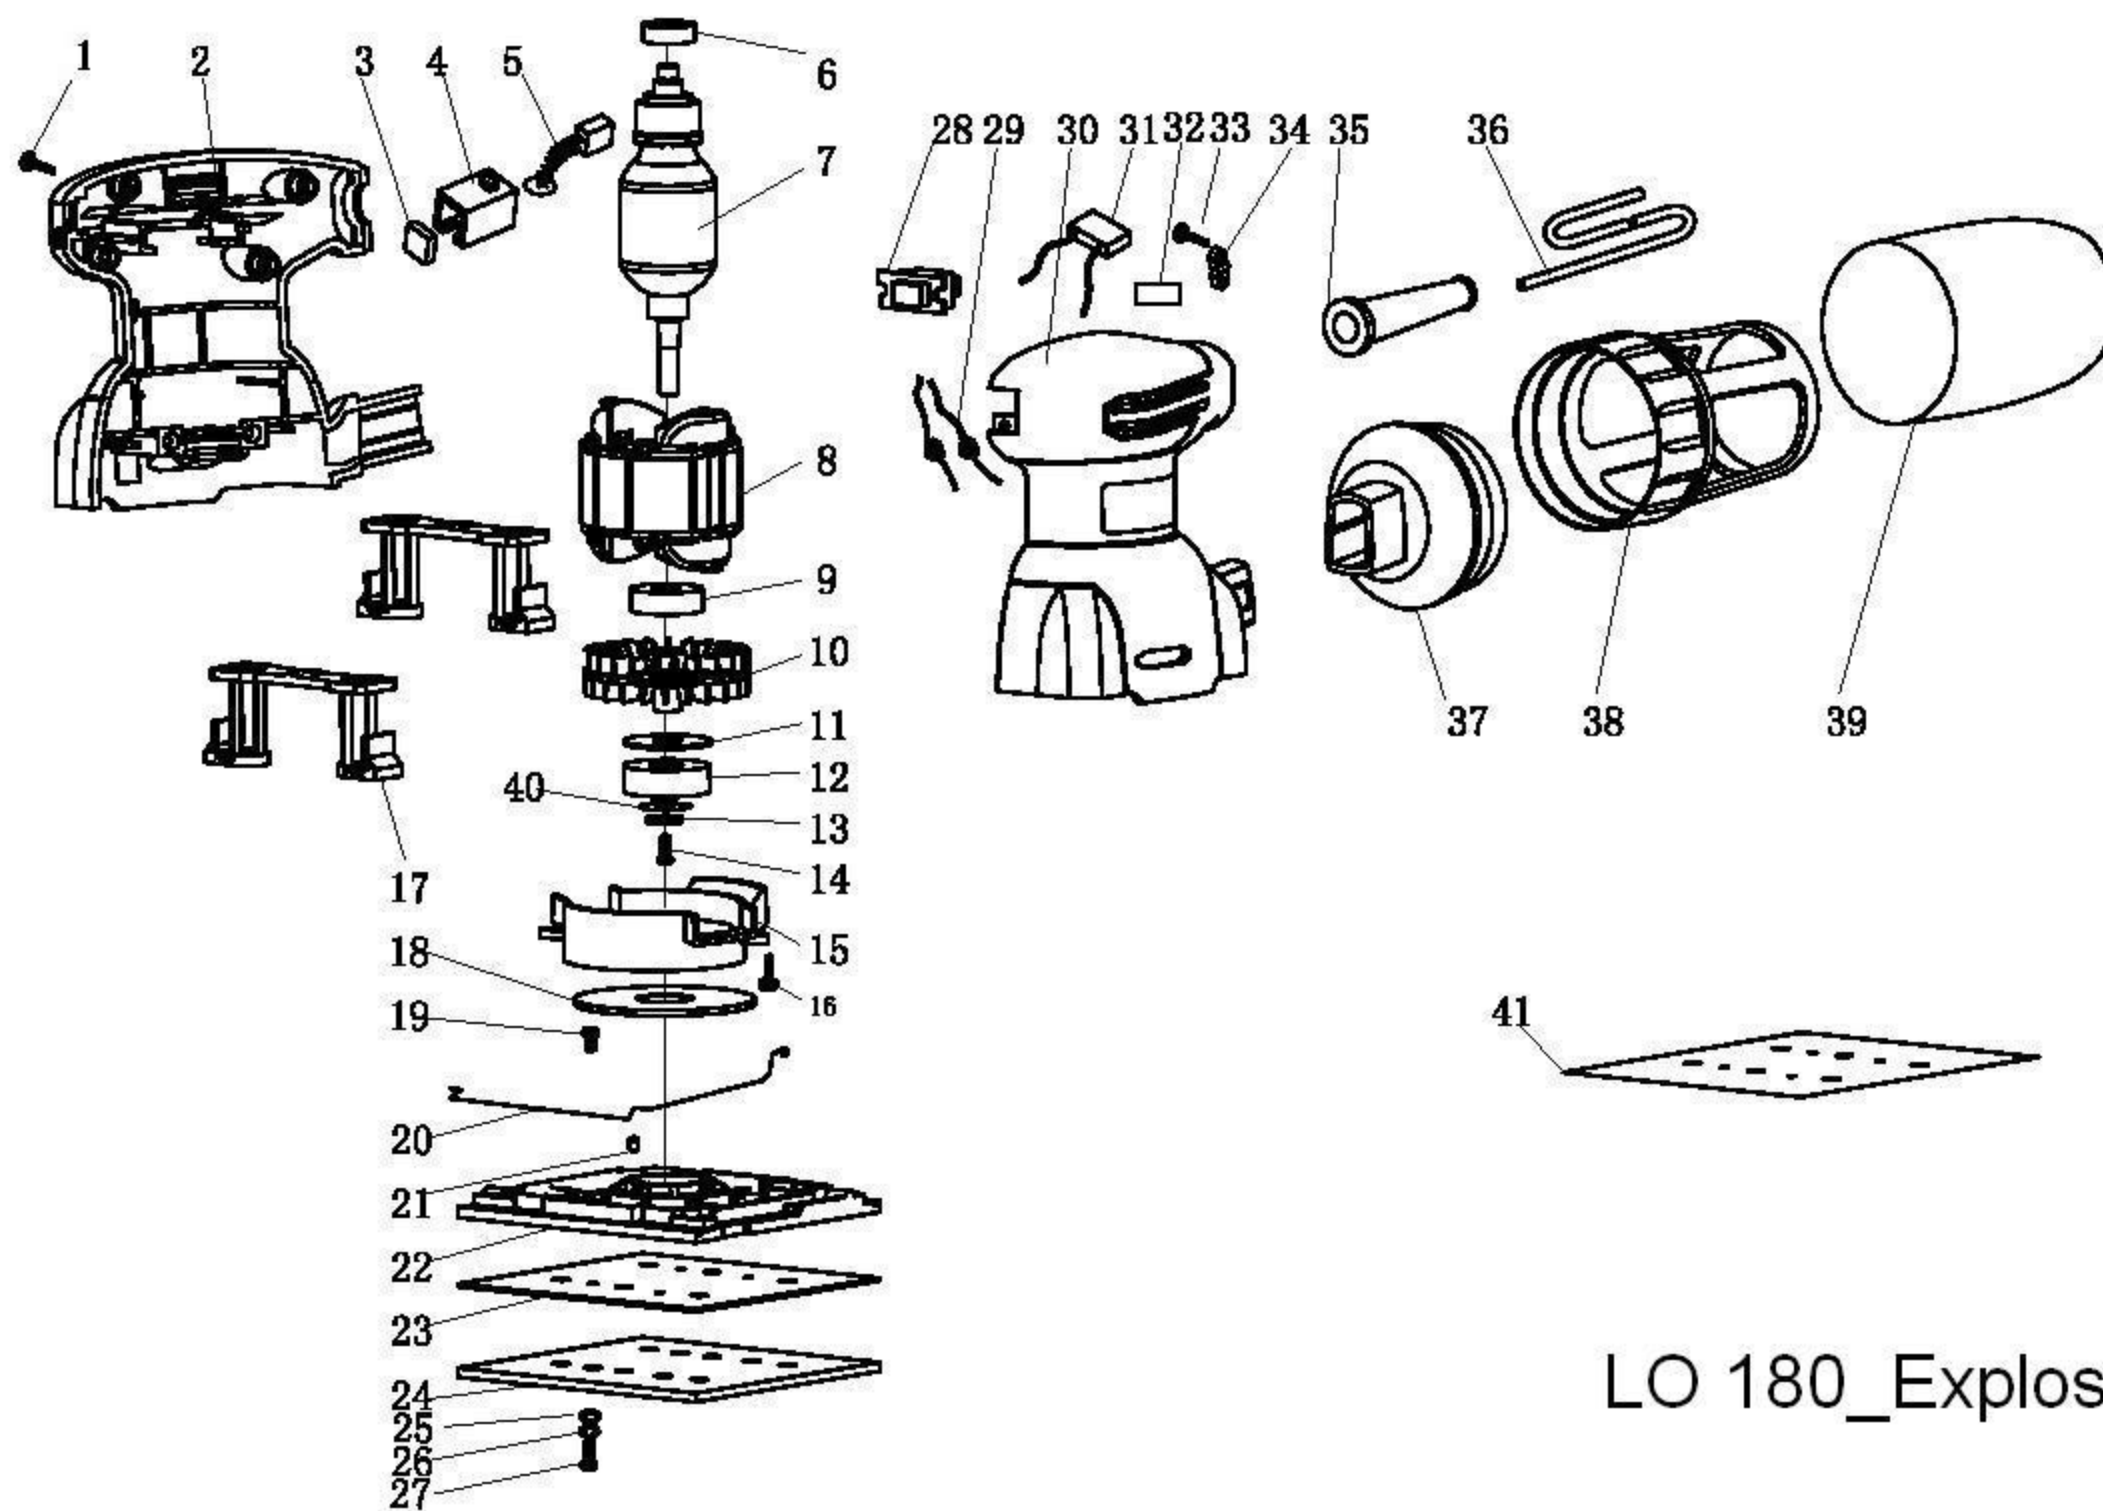

LO 180

PIEZA N°	CÓDIGO	DESCRIPCIÓN	MODELO	CANT.X MAQ.
1	201010	TORN.AJUSTE CUERPO LO180	LO180	6
2	207010	CARCAZA DERECHA LO180	LO180	1
3/4	216010	PORTA ESCOBILLA LO180	LO180	2
5	215010	ESCOBILLA (JUEGO) LO180	LO180	1
6	002006	ROD.ROT.TRASERO LO180 (607)	LO180	1
7	206010	ROTOR C/VENT.LO180	LO180	1
8	205010	ESTATOR LO180	LO180	1
9	002004	ROD.ROT.DELANTERO LO180 (608)	LO180	1
10	213010	TURBINA DESBALANCEO LO180	LO180	1
11	217010	ARAND.GUARDAPOLVO LO180	LO180	1
12	002002	ROD.SALIDA LO180 (6000)	LO180	1
13	217011	ARAND.FIJACION LO180	LO180	1
14	201015	TORN.FIJ.CONTRAPESO LO180	LO180	1
15	211010	DEFLECTOR LO180	LO180	1
16	201011	TORN.FIJ.DEFLECTOR LO180	LO180	2
17	212010	COLUMNA LO180	LO180	1
18	212011	ARO GUARDAPOLVO LO180	LO180	2
19	201012	TORN.FIJ.PRENSALIJA LO180	LO180	2
20	212013	ALAMBRE SUJETA LIJA LO180	LO180	2
21	212014	PERNO ANTIVIBRAC.ROD.LO180	LO180	1
22	212015	BASE PLASTICA LO180	LO180	1
23/24	212016	BASE P.LIJA C/CHAPA LO180	LO180	1
25	217012	ARAND.BASE LO180	LO180	4
26	217013	ARAND.GROWER BASE LO180	LO180	4
27	201013	TORN.FIJACION BASE LO180	LO180	4
28	214010	INTERRUPTOR LO180	LO180	1
29	212017	BOBINA CHOQUE LO180	LO180	2
30	207011	CARCAZA IZQUIERDA LO180	LO180	1
33	201014	TORN.PRENSACABLE LO180	LO180	2
34	212019	PRENSA CABLE LO180	LO180	1
35	212020	BOQ.PASACABLE LO180	LO180	1
36	219010	CABLE SALIDA LO180	LO180	1
37	226010	ADAP.BOLSA GUARDAPOLVO LO180	LO180	1
38	226011	CARCAZA BOLSA LO180	LO180	1
39	226012	BOLSA GUARDAPOLVO LO180	LO180	1
41	226013	PAPEL LIJA LO180	LO180	1

LO 180_Explosión