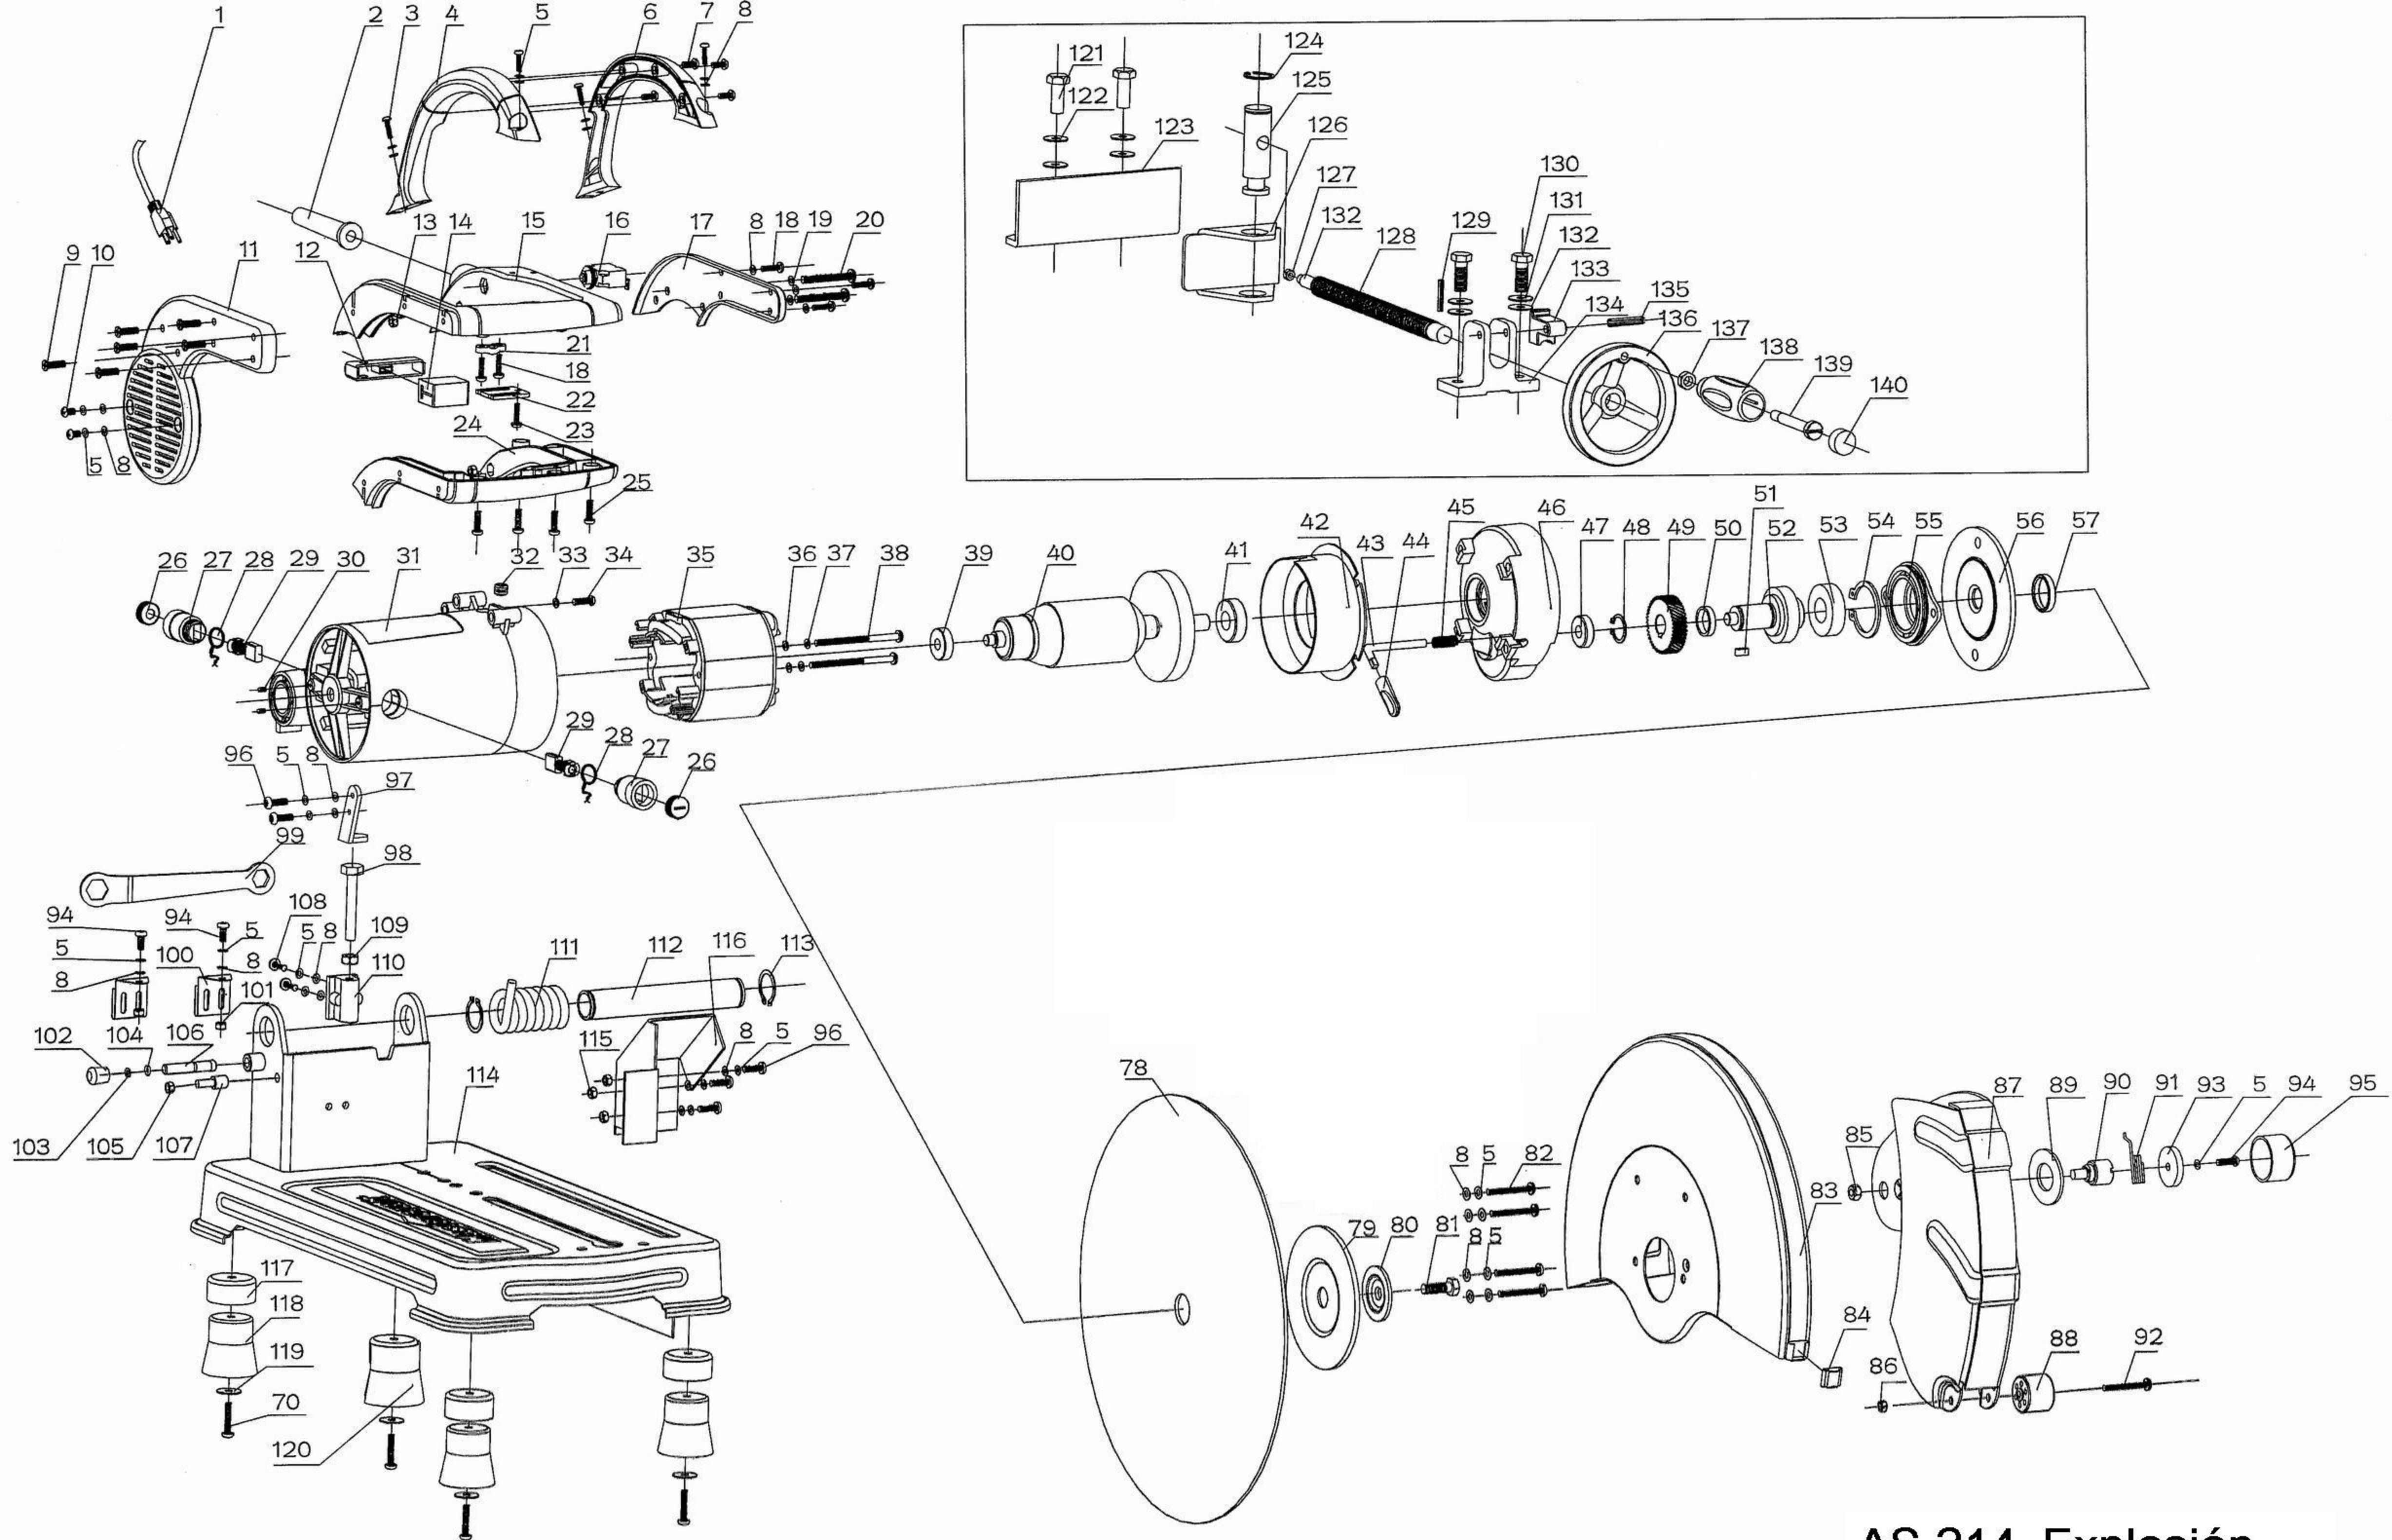

136	412061	VOLANTE AJUSTE PIEZA AS214	AS214	1
137	420010	BUJE VOLANTE AJUSTE PIEZA AS214	AS214	1
138	412062	MANGO AJUSTE AS214	AS214	1
139	401051	BULON FIJADOR MANGO AS214	AS214	1
140	412063	TAPA MANGO AJUSTE AS214	AS214	1

AS 214_Explosión