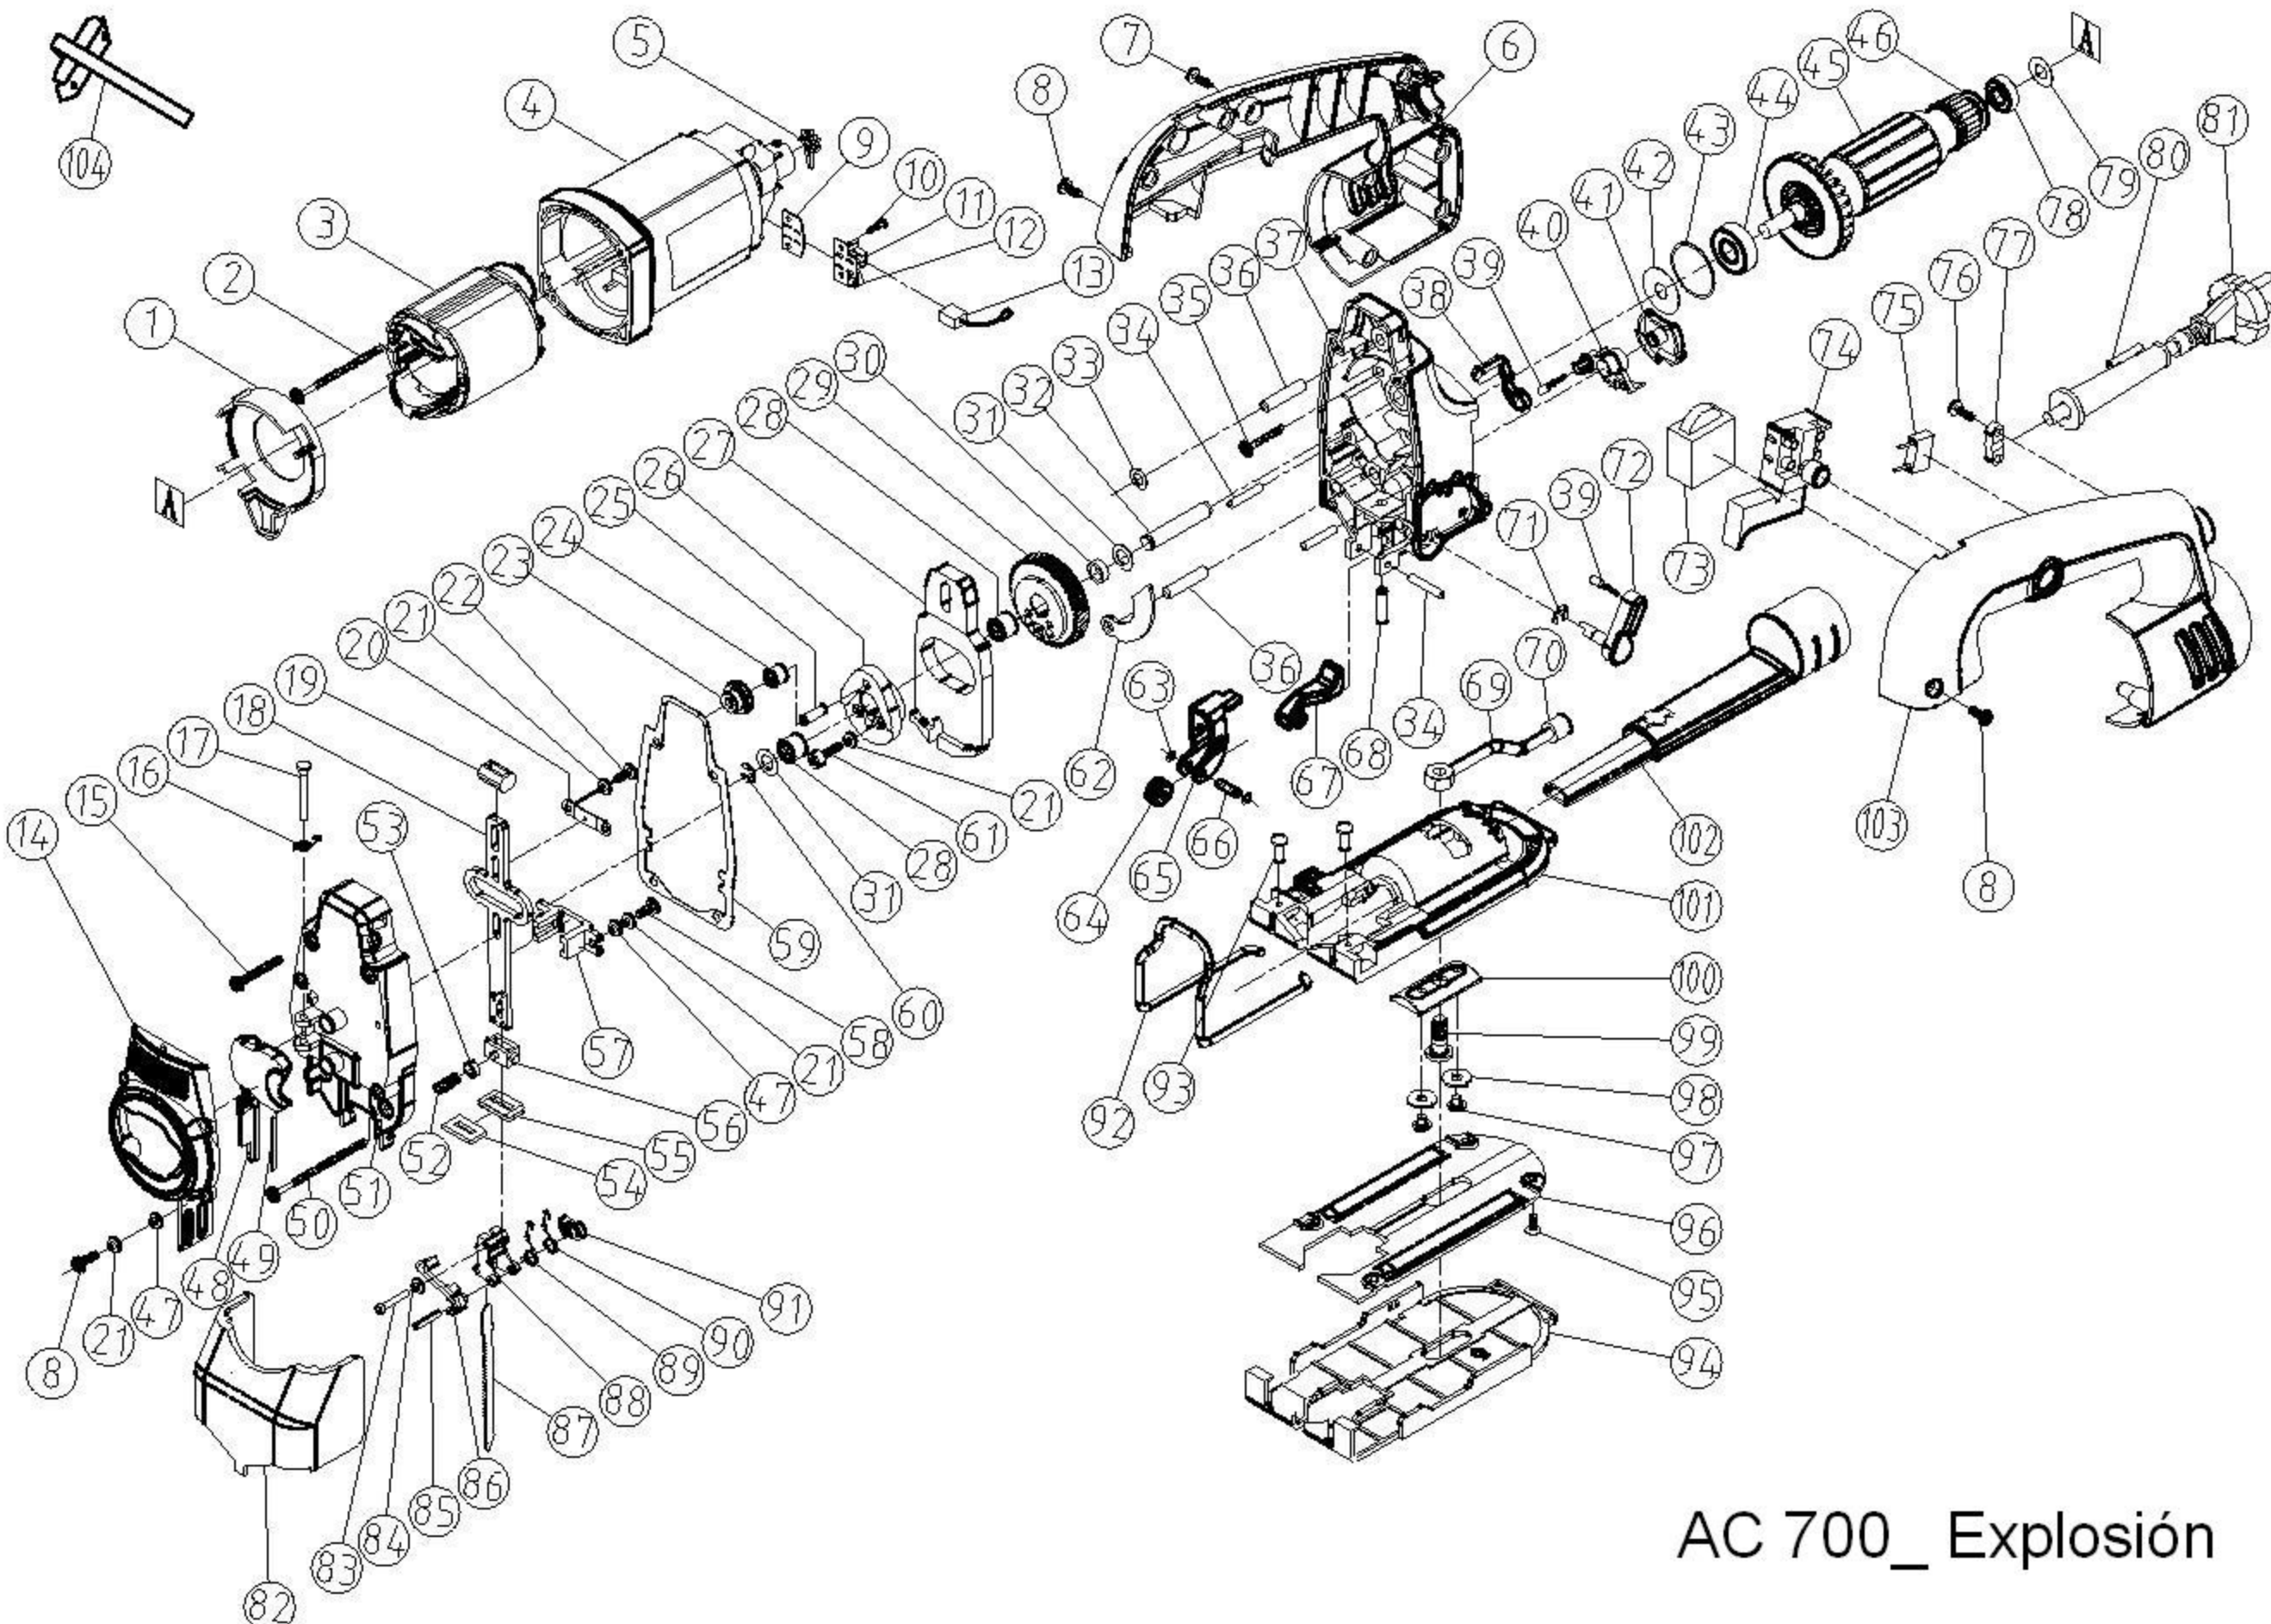

74	414005	INTERRUPTOR AC700	AC700	1
75	412025	CAPACITOR AC700	AC700	1
76	401022	TORN.PRENSACABLE AC700	AC700	2
77	412026	PRENSA CABLE AC700	AC700	1
78	002006	ROD.ROT.TRASERO AC700 (607)	AC700	1
80	412027	BOQ.PASACABLE AC700	AC700	1
81	419003	CABLE SALIDA AC700	AC700	1
83-91	412030	CAVIDAD SUJETA SIERRA AC700	AC700	1
92	426006	PROTECTOR ALAMBRE AC700	AC700	1
94	426008	PROTECTOR SUPERFICIES AC700	AC700	1
95	401025	TORN.CUBRE BASE AC700	AC700	4
96	412028	CUBRE BASE AC700	AC700	1
97	401024	TORN.PROTECTOR SUPERF.AC700	AC700	2
98	417022	ARAND.TUERCA AC700	AC700	2
100	423005	TUERCA PLANA AC700	AC700	1
101	412029	BASE AC700	AC700	1
103	409006	TAPA MANGO IZQ.AC700	AC700	1

AC 700_ Explosión